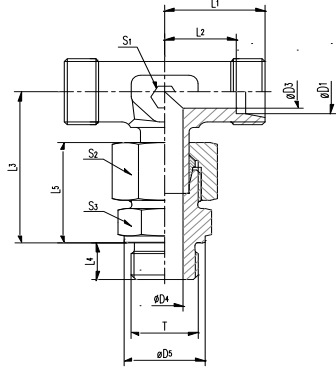

Komple sipariş kodu  
Order code with nut and cutting ring  
ORT....(227...)

Series	Tube ØD1 Boru Çapı	T	D3	D4	D5	L1	L2	L3	L4	L5	L6	S1	S2	S3	Weight g/1 piece	ITEM CODE	ITEM NAME	PN (bar)
																PARÇA KODU	PARÇA ADI	
L NB	6	G 1/8A	4.0	4.0	14	19	12.0	34.5	8	23	27	12	14	14	48	227210602	ORT6NBR02	315
	8	G 1/4A	6.0	6.0	18	21	14.0	37.5	12	25	29	12	17	19	73	227210804	ORT8NBR04	315
	10	G 1/4A	8.0	6.0	18	22	15.0	40.0	12	26	30	14	19	19	85	227211004	ORT10NBR04	315
	12	G 3/8A	10.0	9.0	22	24	17.0	43.0	12	27	32	17	22	22	118	227211206	ORT12NBR06	315
	15	G 1/2A	12.0	11.0	26	28	21.0	46.5	14	29	36	19	27	27	206	227211508	ORT15NBR08	315
	18	G 1/2A	15.0	14.0	26	31	23.5	50.0	14	31	40	24	32	27	267	227211808	ORT18NBR08	315
	22	G 3/4A	19.0	18.0	32	35	27.5	55.5	16	33	44	27	36	32	367	227212212	ORT22NBR12	160
	28	G 1A	24.0	23.0	39	38	30.5	61.0	18	34	47	36	41	41	565	227212816	ORT28NBR16	160
	35	G 1 1/4A	30.0	30.0	49	45	34.5	72.0	20	39	56	41	50	50	901	227213520	ORT35NBR20	160
	42	G 1 1/2A	36.0	36.0	55	51	40.0	79.0	22	42	63	50	60	55	1277	227214224	ORT42NBR24	160
S YB	6	G 1/4A	4.0	4.0	18	23	16.0	40.0	12	28	31	12	17	19	90	227310604	ORT06YB04	630
	8	G 1/4A	5.0	5.0	18	24	17.0	44.0	12	30	32	14	19	19	116	227310804	ORT08YB04	630
	10	G 3/8A	7.0	7.0	22	25	17.5	47.0	12	31	34	17	22	22	151	227311006	ORT10YBR06	630
	12	G 3/8A	8.0	8.0	22	29	21.5	50.0	12	33	38	17	24	22	190	227311206	ORT12YBR06	630
	14	G 1/2A	10.0	10.0	26	30	22.0	54.0	14	37	40	19	27	27	265	227311408	ORT14YBR08	630
	16	G 1/2A	12.0	12.0	26	33	24.5	55.0	14	37	43	24	30	27	322	227311608	ORT16YBR08	400
	20	G 3/4A	16.0	16.0	32	37	26.5	65.0	16	42	48	27	36	32	500	227312012	ORT20YBR12	400
	25	G 1A	20.0	20.0	39	42	30.0	73.5	18	47	54	36	46	41	905	227312516	ORT25YBR16	400
	30	G 1 1/4A	25.0	25.0	49	49	35.5	80.0	20	50	62	41	50	50	1275	227313020	ORT30YBR20	400
	38	G 1 1/2A	32.0	32.0	55	57	41.0	92.5	22	57	72	50	60	55	1920	227313824	ORT38YBR24	315