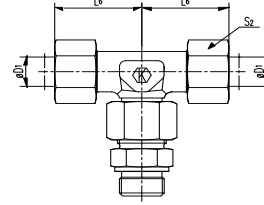

Komple sipariş kodu  
Order code with nut and cutting ring  
ORT....(227...)

Series	Tube ØD1 Boru Çapı	T	D3	D4	D5	L1	L2	L3	L4	L5	L6	S1	S2	S3	Weight g/1 piece	ITEM CODE	ITEM NAME	PN (bar)
																PARÇA KODU	PARÇA ADI	
L NB	6	G 1/8A	4.0	4.0	14	19	12.0	34.5	8	23	27	12	14	14	48	227210602	ORT6NBR02	315
	8	G 1/4A	6.0	6.0	18	21	14.0	37.5	12	25	29	12	17	19	73	227210804	ORT8NBR04	315
	10	G 1/4A	8.0	6.0	18	22	15.0	40.0	12	26	30	14	19	19	85	227211004	ORT10NBR04	315
	12	G 3/8A	10.0	9.0	22	24	17.0	43.0	12	27	32	17	22	22	118	227211206	ORT12NBR06	315
	15	G 1/2A	12.0	11.0	26	28	21.0	46.5	14	29	36	19	27	27	206	227211508	ORT15NBR08	315
	18	G 1/2A	15.0	14.0	26	31	23.5	50.0	14	31	40	24	32	27	267	227211808	ORT18NBR08	315
	22	G 3/4A	19.0	18.0	32	35	27.5	55.5	16	33	44	27	36	32	367	227212212	ORT22NBR12	160
	28	G 1A	24.0	23.0	39	38	30.5	61.0	18	34	47	36	41	41	565	227212816	ORT28NBR16	160
	35	G 1 1/4A	30.0	30.0	49	45	34.5	72.0	20	39	56	41	50	50	901	227213520	ORT35NBR20	160
	42	G 1 1/2A	36.0	36.0	55	51	40.0	79.0	22	42	63	50	60	55	1277	227214224	ORT42NBR24	160
S YB	6	G 1/4A	4.0	4.0	18	23	16.0	40.0	12	28	31	12	17	19	90	227310604	ORT06YB04	630
	8	G 1/4A	5.0	5.0	18	24	17.0	44.0	12	30	32	14	19	19	116	227310804	ORT08YB04	630
	10	G 3/8A	7.0	7.0	22	25	17.5	47.0	12	31	34	17	22	22	151	227311006	ORT10YBR06	630
	12	G 3/8A	8.0	8.0	22	29	21.5	50.0	12	33	38	17	24	22	190	227311206	ORT12YBR06	630
	14	G 1/2A	10.0	10.0	26	30	22.0	54.0	14	37	40	19	27	27	265	227311408	ORT14YBR08	630
	16	G 1/2A	12.0	12.0	26	33	24.5	55.0	14	37	43	24	30	27	322	227311608	ORT16YBR08	400
	20	G 3/4A	16.0	16.0	32	37	26.5	65.0	16	42	48	27	36	32	500	227312012	ORT20YBR12	400
	25	G 1A	20.0	20.0	39	42	30.0	73.5	18	47	54	36	46	41	905	227312516	ORT25YBR16	400
	30	G 1 1/4A	25.0	25.0	49	49	35.5	80.0	20	50	62	41	50	50	1275	227313020	ORT30YBR20	400
	38	G 1 1/2A	32.0	32.0	55	57	41.0	92.5	22	57	72	50	60	55	1920	227313824	ORT38YBR24	315