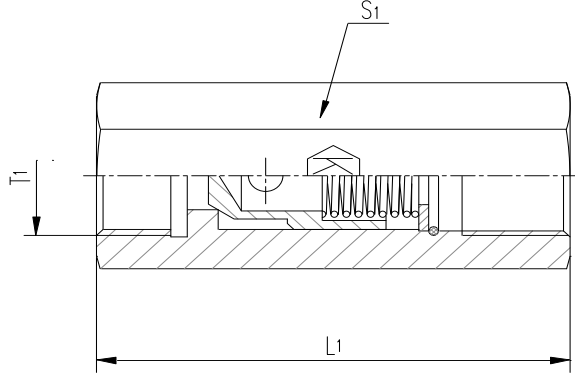

RHDI Non Return Valves

CVF CEK VALF

Sipariş kodu
Order code
CVF...(377....)

T1	L1	S1	ITEM CODE	ITEM NAME	PN (bar)
			PARÇA KODU	PARÇA ADI	
G 1/4	58	19	377010404	CVF1/4	320
G 3/8	58	24	377010606	CVF3/8	320
G 1/2	73	27	377010808	CVF1/2	320

$$\frac{\text{PN (bar)}}{10} = \text{PN (MPa)}$$

Çinko Kaplama / Zinc Plated=Cr(VI)-free