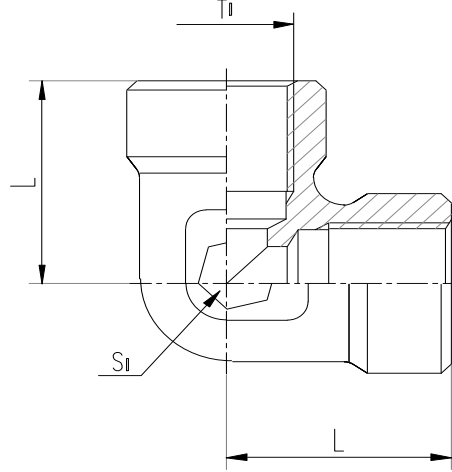

Female Elbow

IDD DIŐİ DİRSEK

SipariŐ kodu

Order code

IDD....(303...)

T1	L	S1	Weight g/1 piece	ITEM CODE	ITEM NAME
				PARÇA KODU	PARÇA ADI
G 1/8	24	16	69	303010202	IDD1/8"
G 1/4	22	17	54	303010404	IDD1/4"
G 3/8	26	22	105	303010606	IDD3/8"
G 1/2	31	27	179	303010808	IDD1/2"
G 3/4	35	33	269	303011212	IDD3/4"
G 1	44	41	522	303011616	IDD1"
G 1 1/4	44	52	636	303012020	IDD1 1/4"
G 1 1/2	80	60	1078	303012424	IDD1 1/2"

PN (bar) = PN (MPa)
10

Çinko Kaplama / Zinc plated=Cr(VI)-free