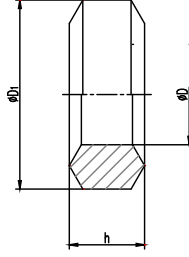

DKI Sealing ring for pressure gauge connectors

MBR/H MANOMETRE REKORU HALKASI

Sipariş kodu
Order code
MH....(363...)

T	D1	D	h	Weight g/1 piece	ITEM CODE	ITEM NAME
					PARÇA KODU	PARÇA ADI
G 1/4A	11.3	6	4.5	2.5	363210404	MH1/4"
G 1/2A	18.5	12	5	5	363310808	MH1/2"