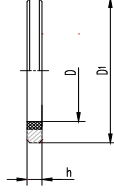

Bonded Seals

SP/PUL SÜPER PUL

Sipariş kodu  
Order code  
SP....(365...)

T	D	D1	h	Weight g/1 piece	ITEM CODE	ITEM NAME
					PARÇA KODU	PARÇA ADI
G 1/8A	10.37	15.88	2	0.11	365010202	SP1/8"
G 1/4A	13.8	20.57	2	0.20	365010404	SP1/4"
G 3/8A	17.28	23.8	2	0.20	365010606	SP3/8"
G 1/2A	21.54	28.58	2.5	0.20	365010808	SP1/2"
G 3/4A	21.7	34.93	2.5	0.20	365011212	SP3/4"
G 1A	33.9	42.8	2.5	0.20	365011616	SP1"
G 1 1/4A	42.93	52.38	3.2	0.65	365012020	SP11/4"
G 1 1/2A	48.5	58.6	3.2	0.65	365012424	SP11/2"
G 2A	60.58	73.03	3.2	0.90	365013232	SP2"