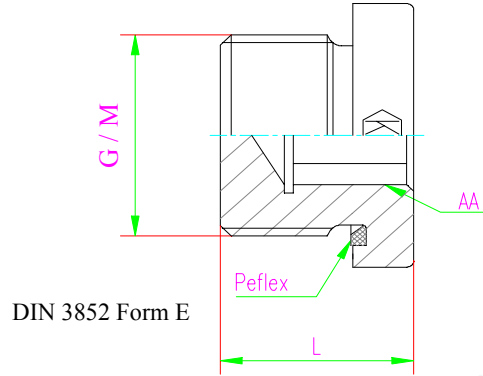

KURTMAN

VSTI R/M-ED - Inner Hex Blanking Plug With Peflex

ALKT-G/M-PLX - PEFLEX'Lİ ALYAN BAŞLI
KÖRTAPA

G/M	L	AA	ITEM CODE
			PARÇA KODU
G 1/8"-28	12	5	510010202
G 1/4"-19	17	6	510010404
G 3/8"-19	17	8	510010606
G 1/2"-14	19	10	510010808
G 3/4"-14	21	12	510011212
G 1"-11	22,5	17	510011616
G 1 1/4"-11	22,5	22	510012020
G 1 1/2"-11	22,5	24	510012424
M10x1	12	5	511021010
M12x1,5	17	6	511021212
M14x1,5	17	6	511021414
M16x1,5	17	8	511021616
M18x1,5	17	8	511021818
M20x1,5	19	10	511022020
M22x1,5	19	10	511022222
M26x1,5	21	12	511022626
M27x2	21	12	511022727
M33x2	22,5	17	511023333
M42x2	22,5	22	511024242
M48x2	22,5	24	511024848