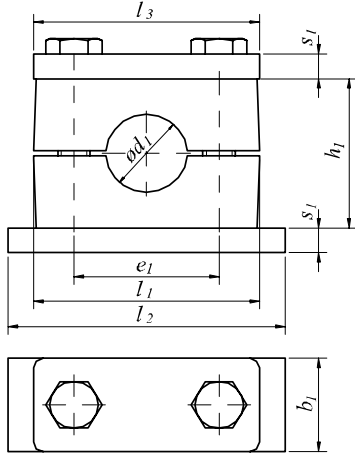

KURTMAN

HEAVY TYPE

BK/AS-AL AĞIR SERİ

DIN 3015/2

Malzeme: Alüminyum  
Material : Aluminium

Grup No	b1	d1	e1	h1	l1	l2	l3	s1	ITEM CODE PARÇA KODU
1	30	6	33	32	55	74	55	8	906310606
		8							906310808
		10							906311010
		12							906311212
		14							906311414
		15							906311515
2	30	16	45	48	70	86	70	8	906311616
		18							906311818
		20							906312020
		21,3							906312121
		22							906312222
		25							906312525
3	30	28	60	60	85	100	85	8	906312828
		30							906313030
		32							906313232
		33,7							906313333
		35							906313535
		38							906313838
4	45	40	90	89	115	140	115	10	906314040
		38							906313838
		42							906314242
		48,3							906314848
		50							906315050
		55							906315555
5	60	60,3	122	120	154	180	154	10	906316060
		65							906316565
		70							906317070
		70							906317070
		76,1							906317676
		80							906318080
5	60	88,9	122	120	154	180	154	10	906318888
		3"							906318888