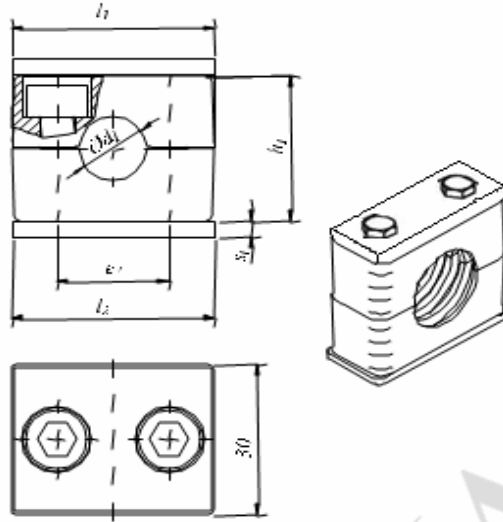

KURTMAN

DOUBLE SUPPORT TYPE

BK/ÇL ÇİFT LAMA

DIN 3015/1

Malzeme: Polipropilen
Material : Polypropilen

Grup No	d_1		e_1	h_1	l_1	l_2	s_1	ITEM CODE
								PARÇA KODU
1	6	1/8"	20	27	37	36	3	902220606
	8							902220808
	10							902221010
	12							902221212
2	14	1/4"	26	33	42	42	3	902221414
	15							902221515
	16	3/8"						902221616
	18							902221818
3	20	1/2"	33	35	50	50	3	902222020
	22							902222222
	25							902222525
4	28	3/4"	40	42	59	60	3	902222828
	30							902223030
5	35	1"	52	58	71	71	3	902223535
	38							902223838
	42							902224242
6	50,8	1 1/2"	66	66	86	88	3	902225050