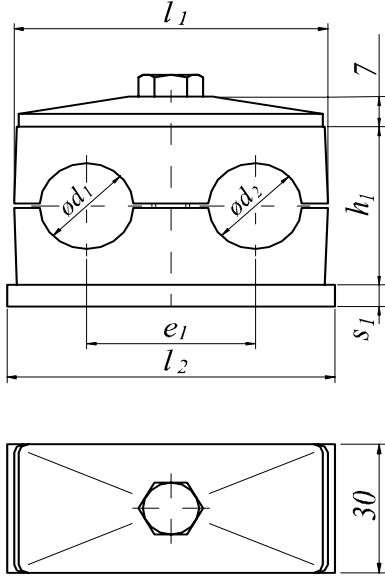

KURTMAN

TWIN TYPE

BK/İK İKİZ SERİ

DIN 3015/3

Malzeme: Polipropilen
Material : Polypropilen

Grup No 1'den

Grup No	d ₁ d ₂		e ₁	h ₁	l ₁	l ₂	s ₁	ITEM CODE
								PARÇA KODU
1	6	1/8"	20	27	36	37	3	903230606
	8							903230808
	10							903231010
	12							903231212
2	14	1/4"	29	26	53	55	5	903231414
	15							903231515
	16							903231616
	18							903231818
3	20	3/8"	36	37	67	70	5	903232020
	22	1/2"						903232222
	25							903232525
4	28	3/4"	45	41	82	85	5	903232828
	30							903233030
5	35	1"	56	54	106	110	5	903233535