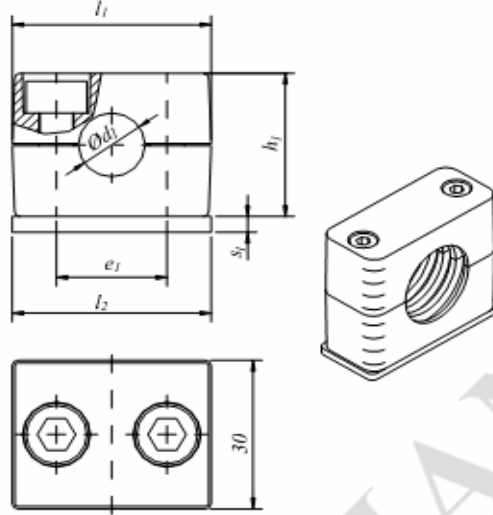

KURTMAN

STANDARD TYPE

BK/NS-AL STANDART SERİ

DIN 3015/1

Malzeme: Alüminyum
Material : Aluminium

Grup No	d_1		e_1	h_1	l_1	l_2	s_1	ITEM CODE					
								PARÇA KODU					
1	6	1/8"	20	27	37	36	3	904240606					
	8							904240808					
	10							904241010					
	12							904241212					
2	14	1/4"	26	33	42	42	3	904241414					
	15							904241515					
	16	3/8"						904241616					
	18							904241818					
3	20	1/2"	33	35	50	50	3	904242020					
	22							904242222					
	25							904242525					
4	28	3/4"	40	42	59	60	3	904242828					
	30							904243030					
5	32	1"						52	58	71	71	3	904243232
	35												904243535
	38		904243838										
	42		904244242										
	48,3	1 1/2"	66	66	86	88		904244848					