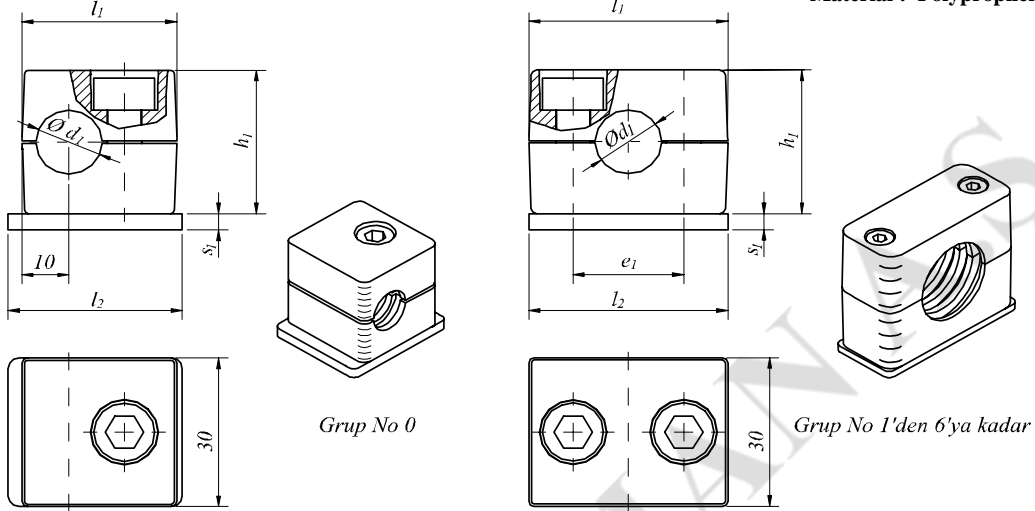

KURTMAN

STANDARD TYPE

BK/NS STANDART SERİ

DIN 3015/1

Malzeme: Polipropilen
Material : Polypropilen

Grup No	d_1	e_1	h_1	l_1	l_2	s_1	ITEM CODE
							PARÇA KODU
0	6	-	27	28	31,5	3	901010606
	8						901010808
	10 1/8"						901011010
	12						901011212
1	6	20	33	37	36	3	901110606
	8						901110808
	10 1/8"						901111010
	12						901111212
2	13,5 1/4"	26	33	42	42	3	901211313
	14						901211414
	15						901211515
	16						901211616
	17,2 3/8"						901211717
	18						901211818
3	20	33	35	50	50	3	901312020
	21,3 1/2"						901312424
	22						901312222
	25						901312525
4	26,9 3/4"	40	42	59	60	3	901412626
	28						901412828
	30						901413030
5	32	52	58	71	71	3	901513232
	33,7 1"						901513333
	35						901513535
	38						901513838
6	42 1 1/4"	66	66	86	88	3	901514242
	44,5						901614545
	48,3 1 1/2"						901614848
	50,8						901615050