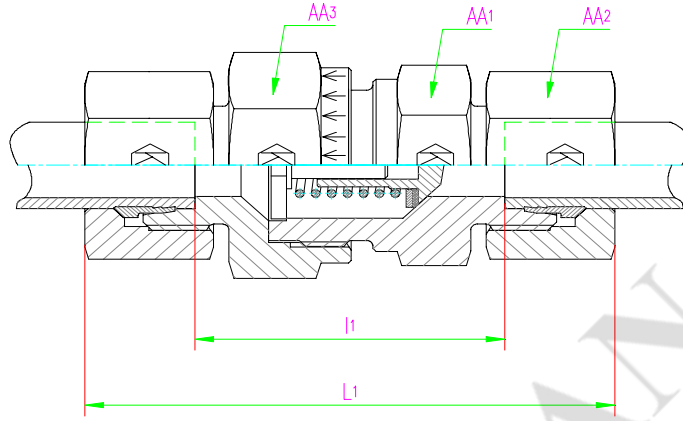

KURTMAN

RHD - Non Return Valves

CVFN - CEK VALF NİPELİ

PB (Bar)	Tube Boru Çapı	L1	L1	AA1	AA2	AA3	ITEM CODE
							PARÇA KODU
L NB PB 250	6	29	58	17	14	17	371200606
	8	30	59	19	17	19	371200808
	10	40,5	69,5	22	19	24	371201010
	12	43,5	72,5	27	22	30	371201212
	15	47,5	77,5	27	27	32	371201515
PB 160	18	51,5	83,5	36	32	36	371201818
	22	61,5	93,5	41	36	46	371202222
PB 100	28	69,5	102,5	50	41	55	371202828
	35	74,5	117,5	60	50	60	371203535
	42	74	119	65	60	70	371204242
S YB PB 400	6	34,5	63,5	19	17	19	371300606
	8	34,5	63,5	19	19	19	371300808
	10	40,5	72,5	22	22	24	371301010
	12	42,5	74,5	24	24	27	371301212
	14	47,5	82,5	27	27	32	371301414
	16	50,5	86,5	32	30	36	371301616
	20	54,5	97,5	41	36	46	371302020
PB 250	25	58,5	106,5	46	46	50	371302525
	30	69,5	122,5	60	50	60	371303030
	38	75,5	136,5	65	60	70	371303838