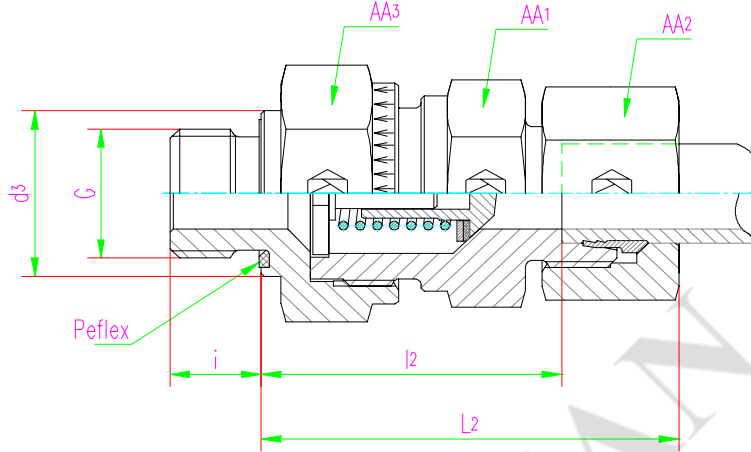

KURTMAN

RHZ-R-ED - Non Return Valves

CVFR-G- CEK VALF REKORU

PB (Bar)	Tube	G	i	l <sub>2</sub>	L <sub>2</sub>	AA1	AA2	AA3	d <sub>3</sub>	ITEM CODE
	Boru Çapı									PARÇA KODU
L NB PB 250	6	1/8"-28	8	26,5	41	17	14	17	13,9	372210602
	8	1/4"-19	12	28,5	43	19	17	19	18,9	372210804
	10	1/4"-19	12	38,5	53	22	19	24	18,9	372211004
	12	3/8"-29	12	40,5	55	27	22	30	21,9	372211206
	15	1/2"-14	14	42,5	57,5	27	27	32	26,9	372211508
PB 160	18	1/2"-14	14	48	64	36	32	36	26,9	372211808
	22	3/4"-14	16	56	72	41	36	46	31,9	372212212
PB 100	28	1"-11	18	64	80,5	50	41	55	39,9	372212816
	35	1 1/4"-11	20	70	91,5	60	50	60	49,9	372213520
	42	1 1/2"-11	22	70,5	93	65	60	70	54,9	372214224
S YB PB 400	6	1/4"-19	12	31,5	46	19	17	19	18,9	372310604
	8	1/4"-19	12	31,5	46	19	19	19	18,9	372310804
	10	3/8"-19	12	38	54	22	22	24	21,9	372311006
	12	3/8"-19	12	41	57	24	24	27	21,9	372311206
	14	1/2"-14	14	43,5	61	27	27	32	26,9	372311408
	16	1/2"-14	14	46	64	32	30	36	26,9	372311608
	20	3/4"-14	16	50	71,5	41	36	46	31,9	372312012
PB 250	25	1"-11	18	54,5	78,5	46	46	50	39,9	372312516
	30	1 1/4"-11	20	64	90,5	60	50	60	49,9	372313020
	38	1 1/2"-11	22	71,5	102	65	60	70	54,9	372313824