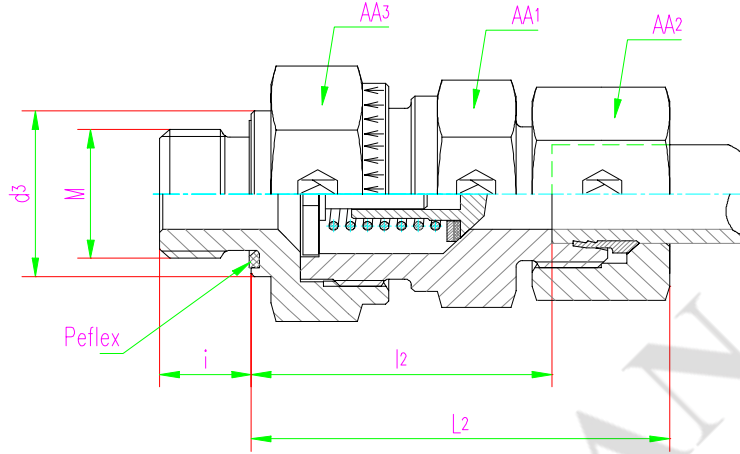

KURTMAN

RHZ-M-ED - Non Return Valves

CVFR-M- CEK VALF REKORU

PB (Bar)	Tube	M	i	l2	L2	AA1	AA2	AA3	d3	ITEM CODE
	Boru Çapı									PARÇA KODU
L NB PB 250	6	M10x1	8	26,5	41	17	14	17	13,9	374220610
	8	M12x1,5	12	28,5	43	19	17	19	16,9	374220812
	10	M14x1,5	12	38,5	53	22	19	24	18,9	374221014
	12	M16x1,5	12	40,5	55	27	22	30	21,9	374221216
	15	M18x1,5	12	42,5	57,5	27	27	32	23,9	374221518
PB 160	18	M22x1,5	14	48	64	36	32	36	26,9	374221822
	22	M26x1,5	16	56	72	41	36	46	31,9	374222226
PB 100	28	M33x2	18	64	80,5	50	41	55	39,9	374222833
	35	M42x2	20	70	91,5	60	50	60	49,9	374223542
	42	M48x2	22	70,5	93	65	60	70	54,9	374224248
S YB PB 400	6	M12x1,5	12	31,5	46	19	17	19	16,9	374320612
	8	M14x1,5	12	31,5	46	19	19	19	18,9	374320814
	10	M16x1,5	12	38	54	22	22	24	21,9	374321016
	12	M18x1,5	12	41	57	24	24	27	23,9	374321218
	14	M20x1,5	14	43,5	61	27	27	32	25,9	374321420
	16	M22x1,5	14	46	64	32	30	36	26,9	374321622
	20	M27x2	16	50	71,5	41	36	46	31,9	374322027
PB 250	25	M33x2	18	54,5	78,5	46	46	50	39,9	374322533
	30	M42x2	20	64	90,5	60	50	60	49,9	374323042
	38	M48x2	22	71,5	102	65	60	70	54,9	374323848