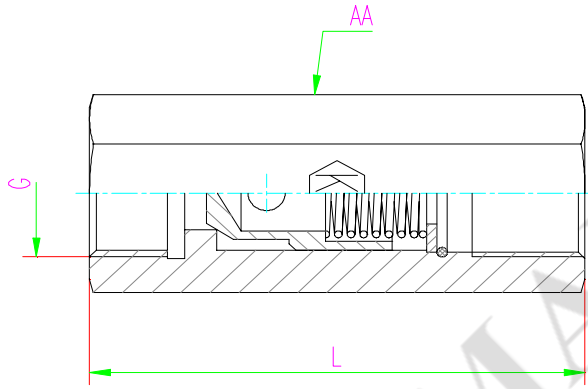

KURTMAN

RHDI- Non Return Valves

CV/G- CEK VALF

G	Bar	PB (Bar)	L	AA	ITEM CODE
		Basınç			PARÇA KODU
1/4"-19	1-3	320	58	19	377310404
3/8"-19			58	24	377310606
1/2"-14			73	27	377310808