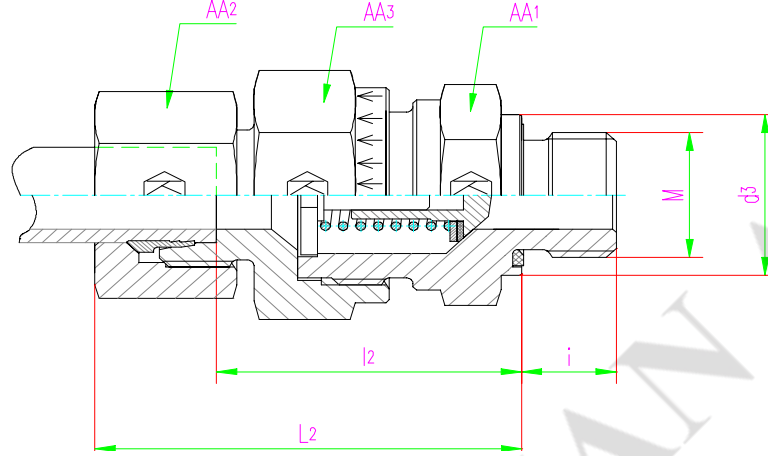

KURTMAN

RHV-M-ED - Non Return Valves

CVLR -M- CEK VALF REKORU

PB (Bar)	Tube	G	i	l2	L2	AA1	AA2	AA3	d3	ITEM CODE
	Boru Çapı									PARÇA KODU
L NB PB 250	6	M10x1	8	28	42,5	17	14	17	13,9	375220610
	8	M12x1,5	12	29	43,5	19	17	19	16,9	375220812
	10	M14x1,5	12	38,5	53	22	19	24	18,9	375221014
	12	M16x1,5	12	42,5	57	27	22	30	21,9	375221216
	15	M18x1,5	12	45,5	60,5	27	27	32	23,9	375221518
PB 160	18	M22x1,5	14	50	66	36	32	36	26,9	375221822
	22	M26x1,5	16	55	71	41	36	46	31,9	375222226
PB 100	28	M33x2	18	63	79,5	50	41	55	39,9	375222833
	35	M42x2	20	69	90,5	60	50	60	49,9	375223542
	42	M48x2	22	68,5	91	65	60	70	54,9	375224248
S YB PB 400	6	M12x1,5	12	31,5	46	19	17	19	16,9	375320612
	8	M14x1,5	12	31,5	46	19	19	19	18,9	375320814
	10	M16x1,5	12	38	54	22	22	24	21,9	375321016
	12	M18x1,5	12	41	57	24	24	27	23,9	375321218
	14	M20x1,5	14	44,5	62	27	27	32	25,9	375321420
	16	M22x1,5	14	48	66	32	30	36	26,9	375321622
	20	M27x2	16	52	73,5	41	36	46	31,9	375322027
PB 250	25	M33x2	18	54,5	78,5	46	46	50	39,9	375322533
	30	M42x2	20	64	90,5	60	50	60	49,9	375323042
	38	M48x2	22	69,5	100	65	60	70	54,9	375323848