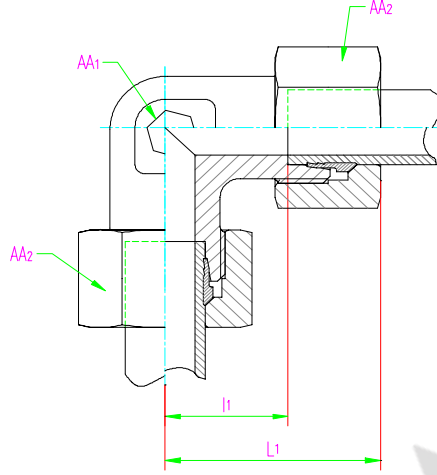

KURTMAN

W - Elbow

D - DİRSEK

| PN (Bar)           | Tube      | L1 | l1   | AA1 | AA2 | ITEM CODE  |
|--------------------|-----------|----|------|-----|-----|------------|
| Basınç             | Boru Çapı |    |      |     |     | PARÇA KODU |
| LL<br>DB<br>PN 100 | 6         | 27 | 15,5 | 12  | 12  | 122100606  |
|                    | 8         | 27 | 15,5 | 12  | 14  | 122100808  |
|                    | 10        | 27 | 15,5 | 12  | 17  | 122101010  |
|                    | 12        | 28 | 16   | 14  | 19  | 122101212  |
| L<br>NB<br>PN 315  | 6         | 27 | 12   | 12  | 14  | 122200606  |
|                    | 8         | 29 | 14   | 12  | 17  | 122200808  |
|                    | 10        | 30 | 15   | 14  | 19  | 122201010  |
|                    | 12        | 32 | 17   | 17  | 22  | 122201212  |
|                    | 15        | 36 | 21   | 19  | 27  | 122201515  |
|                    | 18        | 40 | 23,5 | 24  | 32  | 122201818  |
| PN 160             | 22        | 44 | 27,5 | 27  | 36  | 122202222  |
|                    | 28        | 47 | 30,5 | 36  | 41  | 122202828  |
|                    | 35        | 56 | 34,5 | 41  | 50  | 122203535  |
|                    | 42        | 63 | 40   | 50  | 60  | 122204242  |
| S<br>YB<br>PN 630  | 6         | 31 | 16   | 12  | 17  | 122300606  |
|                    | 8         | 32 | 17   | 14  | 19  | 122300808  |
|                    | 10        | 34 | 17,5 | 17  | 22  | 122301010  |
|                    | 12        | 38 | 21,5 | 19  | 24  | 122301212  |
|                    | 14        | 40 | 22   | 19  | 27  | 122301414  |
| PN 400             | 16        | 43 | 24,5 | 24  | 30  | 122301616  |
|                    | 20        | 48 | 26,5 | 27  | 36  | 122302020  |
|                    | 25        | 54 | 30   | 36  | 46  | 122302525  |
|                    | 30        | 62 | 35,5 | 41  | 50  | 122303030  |
| PN 315             | 38        | 72 | 41   | 50  | 60  | 122303838  |