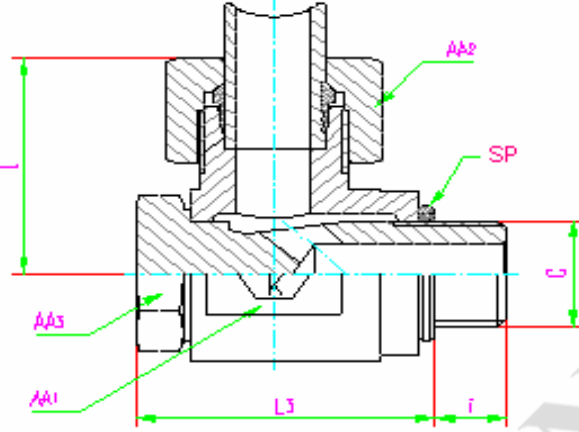

KURTMAN

SWVE-R - Banjo Fittings

DD-G - DÖNER DİRSEK

PN (Bar)	Tube	G	i	L	L3	AA1	AA2	AA3	ITEM CODE	
Basınç	Boru Çapı								PARÇA KODU	
LL DB PB100	6	G 1/8"-28	8	27,5	29,5	23	12	14	201110602	
	8	G 1/8"-28	8	28,5	29,5	23	14	14	201110802	
L NB PB 250	6	G 1/8"-28	8	30,5	29,5	23	14	14	201210602	
	6	G 1/4"-19	12	30,5	31	23	14	19	201210604	
	8	G 1/4"-19	12	31	31	23	17	19	201210802	
	10	G 1/4"-19	12	31	31	23	19	19	201211004	
	10	G 3/8"-19	12	34,5	35,5	28	19	22	201211006	
	12	G 3/8"-19	12	34	35,5	28	22	22	201211206	
PB 160	15	G 1/2"-14	14	41	45	36	27	27	201211508	
	18	G 1/2"-14	14	42,5	45	36	32	27	201211808	
	22	G 3/4"-14	16	50	55	45	36	32	201212212	
	28	G 1"-11	18	53	60	50	41	41	201212816	
	35	G 1 1/4"-11	20	61	72	60	50	50	201213520	
S YB PB 250	42	G 1 1/2"-11	22	65,5	79	70	60	55	201214224	
	6	G 1/4"-19	12	31	31	23	17	19	201310604	
	8	G 1/4"-19	12	31	31	23	19	19	201310804	
	10	G 3/8"-19	12	35	35,5	28	22	22	201311006	
	12	G 3/8"-19	12	35	35,5	28	24	22	201311206	
	14	G 1/2"-14	14	43	45	36	27	27	201311408	
	PB 160	16	G 1/2"-14	14	43	45	36	30	27	201311608
		20	G 3/4"-14	16	53	55	45	36	32	201312012
		25	G 1"-11	18	59	60	50	46	41	201312516
		30	G 1 1/4"-11	20	63	72	60	50	50	201313020
38		G 1 1/2"-11	22	68,5	79	70	60	55	201313824	