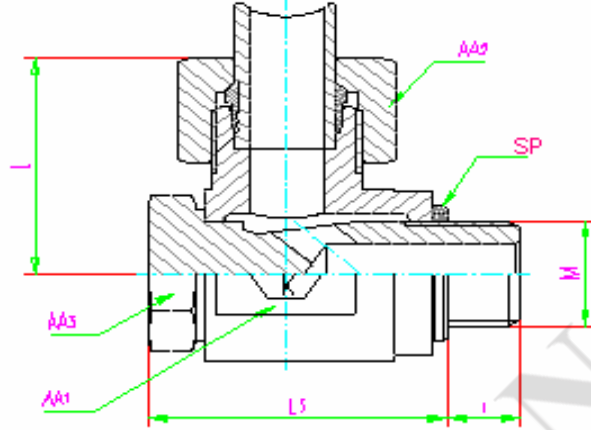

KURTMAN

SWVE-M - Banjo Fittings

DD-M - DÖNER DİRSEK

PN (Bar)	Tube	M	i	L	L3	AA1	AA2	AA3	ITEM CODE
	Boru Çapı								PARÇA KODU
LL DB PB100	6	M10x1	8	27,5	29,5	23	12	14	202120610
	8	M10x1	8	28,5	29,5	23	14	14	202120810
L NB PB 250	6	M10x1	8	30,5	29,5	23	14	14	202220610
	8	M12x1,5	12	31	31	23	17	19	202220812
	10	M14x1,5	12	31	31	23	19	19	202221014
	12	M16x1,5	12	34	35,5	28	22	22	202221216
	15	M18x1,5	12	41	44,5	36	27	24	202221518
	18	M22x1,5	14	42,5	45	36	32	27	202221822
	22	M26x1,5	16	50	55	45	36	32	202222226
PB 160	28	M33x2	18	53	60	50	41	41	202222833
	35	M42x2	20	61	72	60	50	50	202223542
	42	M48x2	22	65,5	79	70	60	55	202224248
S YB PB 250	6	M12x1,5	12	31	31	23	17	19	202320612
	8	M14x1,5	12	31	31	23	19	19	202320814
	10	M16x1,5	12	35	35,5	28	22	22	202321016
	12	M18x1,5	12	35	35,5	28	24	22	202321238
	14	M20x1,5	14	43	45	36	27	27	202321420
PB 160	16	M22x1,5	14	43	45	36	30	27	202321622
	20	M27x2	16	53	55	45	36	32	202322027
	25	M33x2	18	59	60	50	46	41	202322533
	30	M42x2	20	63	72	60	50	50	202323042
	38	M48x2	22	68,5	79	70	60	55	202323848