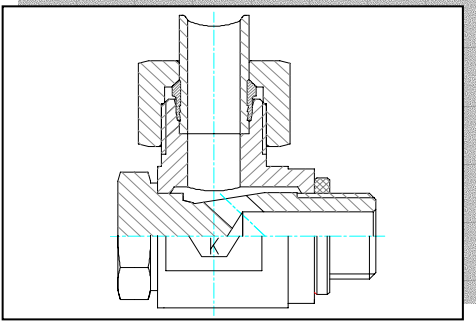

KURTMAN

BANJO FITTINGS

DÖNER BAĞLANTILAR

SWVE - R/M - Banjo Fittings  
DD- G/M - Döner Dirsek

1-2

TH-R/M - High Pressure Banjo Fittings  
DT-G/M - Döner T

3-4