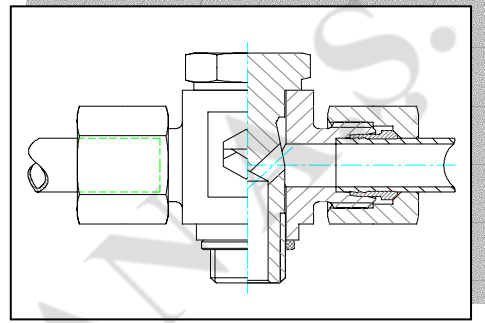

KURTMAN

BANJO FITTINGS

DÖNER BAĞLANTILAR

SWVE - R/M - Banjo Fittings  
DD- G/M - Döner Dirsek

1-2

TH-R/M - High Pressure Banjo Fittings  
DT-G/M - Döner T

3-4