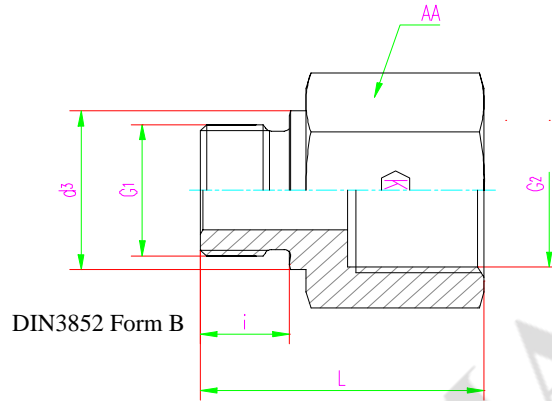

KURTMAN

RI - Reducing Thread Adapters

DRD - LÜLE

G1	G2	i	L	AA	d3	ITEM CODE
						PARÇA KODU
G 1/8"-28	G 1/4"-19	8	31	19	14	243010204
G 1/8"-28	G 3/8"-19	8	32	24	14	243010206
G 1/4"-19	G 3/8"-19	12	36	24	18	243010406
G 1/4"-19	G 1/2"-14	12	40	30	18	243010408
G 1/4"-19	G 3/4"-14	12	43	36	18	243010412
G 3/8"-19	G 1/2"-14	12	41	30	22	243010608
G 3/8"-19	G 3/4"-14	12	44	36	22	243010612
G 1/2"-14	G 3/4"-14	14	46	36	26	243010812
G 1/2"-14	G 1"-11	14	49	41	26	243010816
G 1/2"-14	G 1 1/4"-11	14	53	55	26	243010820
G 3/4"-14	G 1"-11	16	51	41	32	243011216
G 3/4"-14	G 1 1/4"-11	16	55	55	32	243011220
G 3/4"-14	G 1 1/2"-11	16	57	60	32	243011224
G 1"-11	G 1 1/4"-11	18	57	55	39	243011620
G 1"-11	G 1 1/2"-11	18	59	60	39	243011624
G 1 1/4"-11	G 1 1/2"-11	20	60	60	49	243012024