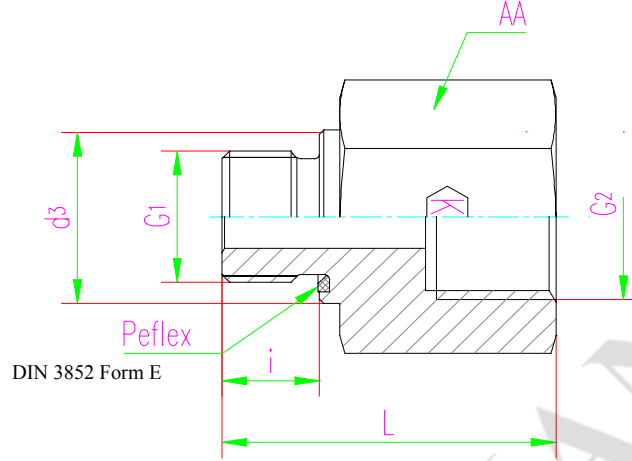

KURTMAN

RI-ED - Reducing Thread Adapters

DRD-PLX - PEFLEX'Lİ LÜLE

G1	G2	i	L	AA	d3	ITEM CODE
						PARÇA KODU
G 1/8"-28	G 1/4"-19	8	31	19	13,9	507010204
G 1/8"-28	G 3/8"-19	8	32	24	13,9	507010206
G 1/4"-19	G 3/8"-19	12	36	24	18,9	507010406
G 1/4"-19	G 1/2"-14	12	40	30	18,9	507010408
G 1/4"-19	G 3/4"-14	12	43	36	18,9	507010412
G 3/8"-19	G 1/2"-14	12	41	30	21,9	507010608
G 3/8"-19	G 3/4"-14	12	44	36	21,9	507010612
G 1/2"-14	G 3/4"-14	14	46	36	26,9	507010812
G 1/2"-14	G 1"-11	14	49	41	26,9	507010816
G 1/2"-14	G 1 1/4"-11	14	53	55	26,9	507010820
G 3/4"-14	G 1"-11	16	51	41	31,9	507011216
G 3/4"-14	G 1 1/4"-11	16	55	55	31,9	507011220
G 3/4"-14	G 1 1/2"-11	16	57	60	31,9	507011224
G 1"-11	G 1 1/4"-11	18	57	55	39,9	507011620
G 1"-11	G 1 1/2"-11	18	59	60	39,9	507011624
G 1 1/4"-11	G 1 1/2"-11	20	60	60	49,9	507012024