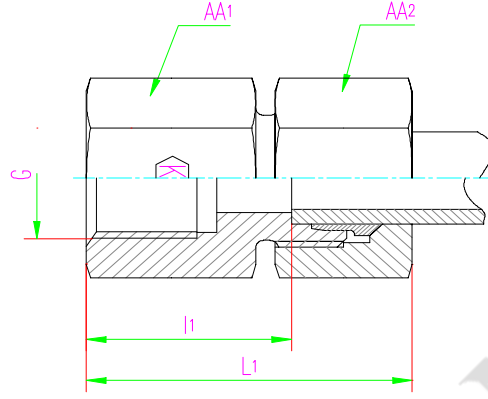

KURTMAN

GAI-R - Straight Female Stud Fittings

DRE-G - DIŐI REKOR

PN (Bar)	Tube	G	L1	l1	AA1	AA2	ITEM CODE
Basınç	Boru Çapı						PARÇA KODU
L NB PB 315	6	G 1/8"-28	34	19	14	14	261210602
	8	G 1/4"-19	39	24	19	17	261210804
	10	G 3/8"-19	41	26	24	19	261211006
	12	G 3/8"-19	41	26	24	22	261211206
	15	G 1/2"-14	46	31	27	27	261211508
	18	G 1/2"-14	47	30,5	27	32	261211808
PB 160	22	G 3/4"-14	52	35,5	36	36	261212212
	28	G 1"-11	55	38	41	41	261212816
	35	G 1 1/4"-11	63	41	55	50	261213520
	42	G 1 1/2"-11	65	42,5	60	60	261214224
S YB PB 630	6	G 1/4"-19	41	26	19	17	261310604
	8	G 1/4"-19	41	26	19	19	261310804
	10	G 3/8"-19	43	26,5	24	22	261311006
	12	G 3/8"-19	43	26,5	24	24	261311206
	14	G 1/2"-14	50	32	30	27	261311408
PB 400	16	G 1/2"-14	50	31,5	30	30	261311608
	20	G 3/4"-14	56	34,5	36	36	261312012
	25	G 1"-11	62	37,5	41	46	261312516
	30	G 1 1/4"-11	69	42	55	50	261313020
PB 315	38	G 1 1/2"-11	74	43,5	60	60	261313824