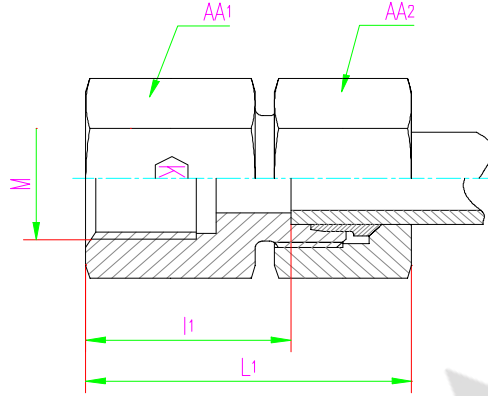

KURTMAN

GAI-M - Straight Female Stud Fittings

DRE-M - DIŐI REKOR

| PN (Bar) | Tube | M | L1 | l1 | AA1 | AA2 | ITEM CODE |
|----------------------|--------------|---------|----|------|-----|-----|------------|
| Basınc | Boru Çapı | | | | | | PARÇA KODU |
| L NB PB 315 | 6 | M10x1 | 34 | 19,5 | 14 | 14 | 262220610 |
| | 8 | M12x1,5 | 39 | 24 | 17 | 17 | 262220812 |
| | 10 | M14x1,5 | 40 | 25 | 19 | 19 | 262221014 |
| | 12 | M16x1,5 | 41 | 26 | 22 | 22 | 262221216 |
| | 15 | M18x1,5 | 43 | 28 | 24 | 27 | 262221518 |
| | 18 | M22x1,5 | 46 | 29,5 | 30 | 32 | 262221822 |
| PB 160 | 22 | M26x1,5 | 51 | 34,5 | 32 | 36 | 262222226 |
| | 28 | M33x2 | 54 | 37,5 | 41 | 41 | 262222833 |
| | 35 | M42x2 | 62 | 40,5 | 55 | 50 | 262223542 |
| | 42 | M48x2 | 65 | 42 | 60 | 60 | 262224248 |
| S YB PB 630 | 6 | M12x1,5 | 41 | 26 | 17 | 17 | 262320612 |
| | 8 | M14x1,5 | 41 | 26 | 17 | 19 | 262320814 |
| | 10 | M16x1,5 | 43 | 26,5 | 22 | 22 | 262321016 |
| | 12 | M18x1,5 | 44 | 27,5 | 24 | 24 | 262321218 |
| | 14 | M20x1,5 | 49 | 31 | 27 | 27 | 262321420 |
| PB 400 | 16 | M22x1,5 | 49 | 30,5 | 30 | 30 | 262321622 |
| | 20 | M27x2 | 56 | 34,5 | 36 | 36 | 262322027 |
| | 25 | M33x2 | 61 | 37 | 41 | 46 | 262322533 |
| | 30 | M42x2 | 68 | 41,5 | 55 | 50 | 262323042 |
| PB 315 | 38 | M48x2 | 74 | 43 | 60 | 60 | 262323848 |