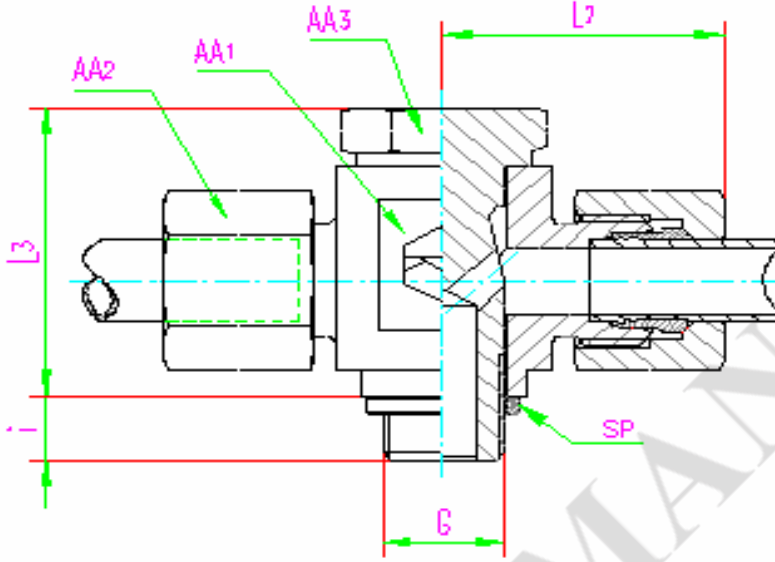

## TH-R - High Pressure Banjo Fittings

## DT-G - DÖNER T

PN (Bar)	Tube	G	i	L2	L3	AA1	AA2	AA3	ITEM CODE
Basınç	Boru Çapı								PARÇA KODU
LL DB PB100	6	G 1/8"-28	8	27	24	17	12	14	203110602
	8	G 1/8"-28	8	27	24	17	14	14	203110802
L NB PB 315	6	G 1/8"-28	8	27	24	17	14	14	203210602
	8	G 1/4"-19	12	29	30	22	17	19	203210804
	10	G 1/4"-19	12	30	30	22	19	19	203211004
	12	G 3/8"-19	12	33	36	27	22	22	203211206
	15	G 1/2"-14	14	37	45	32	27	27	203211508
PB 160	18	G 1/2"-14	14	37	45	32	32	27	203211808
	22	G 3/4"-14	16	44	53	41	36	32	203212212
	28	G 1"-11	18	49	66	50	41	41	203212816
	35	G 1 1/4"-11	20	58	76	60	50	50	203213520
	42	G 1 1/2"-11	22	63	87	60	60	55	203214224
S YB PB 400	6	G 1/4"-19	12	31	30	22	17	19	203310604
	8	G 1/4"-19	12	31	30	22	19	19	203310804
	10	G 3/8"-19	12	35	36	27	22	22	203311006
	12	G 3/8"-19	12	35	36	27	24	22	203311206
	14	G 1/2"-14	14	40	45	32	27	27	203311408
	16	G 1/2"-14	14	40	45	32	30	27	203311608
	20	G 3/4"-14	16	48	53	41	36	32	203312012
PB 250	25	G 1"-11	18	56	66	50	46	41	203312516
	30	G 1 1/4"-11	20	64	76	60	50	50	203313020
	38	G 1 1/2"-11	22	72	87	70	60	55	203313824