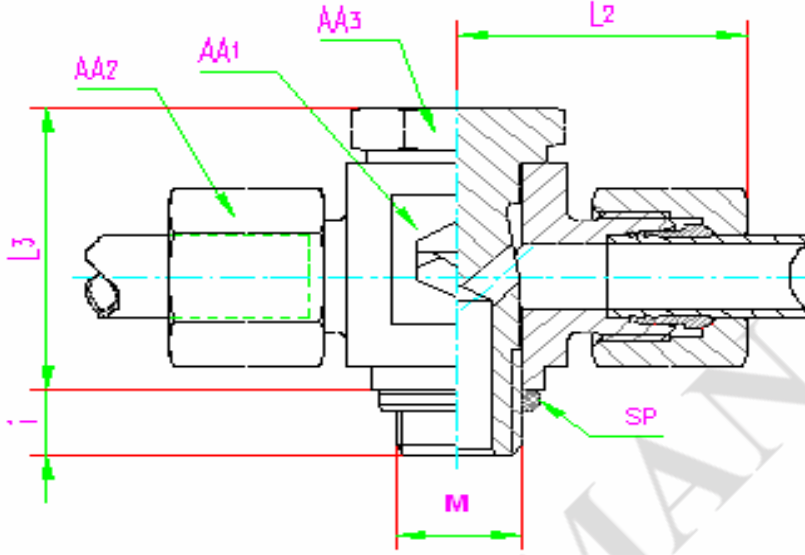

KURTMAN

TH-M - High Pressure Banjo Fittings

DT-M - DÖNER T

PN (Bar)	Tube	M	i	L2	L3	AA1	AA2	AA3	ITEM CODE
Basınç	Boru Çapı								PARÇA KODU
LL DB PB100	6	M10x1	8	27	24	17	12	14	204120610
	8	M10x1	8	27	24	17	14	14	204120810
L NB PB 315	6	M10x1	8	27	24	17	14	14	204220610
	8	M12x1,5	12	29	30	22	17	19	204220812
	10	M14x1,5	12	30	30	22	19	19	204221014
	12	M16x1,5	12	33	36	27	22	22	204221216
	15	M18x1,5	14	37	45	32	27	27	204221518
PB 160	18	M22x1,5	14	37	45	32	32	27	204221822
	22	M26x1,5	16	44	53	41	36	32	204222226
	28	M33x2	18	49	66	50	41	41	204222833
	35	M42x2	20	58	76	60	50	50	204223542
	42	M48x2	22	63	87	60	60	55	204224248
S YB PB 400	6	M12x1,5	12	31	30	22	17	19	204320612
	8	M14x1,5	12	31	30	22	19	19	204320814
	10	M16x1,5	12	35	36	27	22	22	204321016
	12	M18x1,5	12	35	36	27	24	22	204321218
	14	M20x1,5	14	40	45	32	27	27	204321420
	16	M22x1,5	14	40	45	32	30	27	204321622
	20	M27x2	16	48	53	41	36	32	204322027
PB 250	25	M33x2	18	56	66	50	46	41	204322533
	30	M42x2	20	64	76	60	50	50	204323042
	38	M48x2	22	72	87	70	60	55	204323848