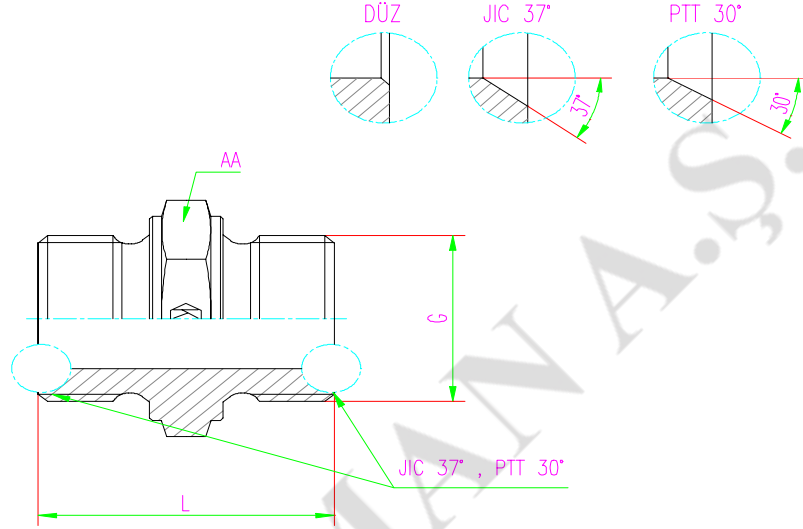

KURTMAN

Male To Male Connector

DZN - DÜZ NİPEL / İÇE KONİK DÜZ NİPEL

G	L	AA	ITEM CODE				
			PARÇA KODU				
			DÜZ	TEK TARAF	ÇİFT TARAF	TEK TARAF	ÇİFT TARAF
			JIC 37°	JIC 37°	PTT 30°	PTT 30°	
G 1/8"-28	23	14	302010202	302110202	302210202	302310202	302410202
G 1/4"-19	32	19	302010404	302110404	302210404	302310404	302410404
G 3/8"-19	33	22	302010606	302110606	302210606	302310606	302410606
G 1/2"-14	38	27	302010808	302110808	302210808	302310808	302410808
G 3/4"-14	43	32	302011212	302111212	302211212	302311212	302411212
G 1"-11	48	41	302011616	302111616	302211616	302311616	302411616
G 1 1/4"-11	55	50	302012020	302112020	302212020	302312020	302412020
G 1 1/2"-11	61	55	302012424	302112424	302212424	302312424	302412424
G 2"-11	70	70	302013232	302113232	302213232	302313232	302413232