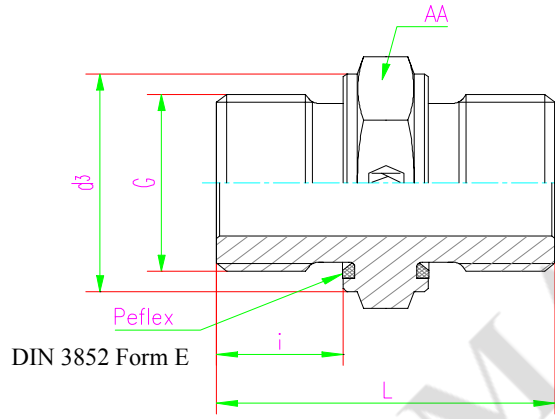

KURTMAN

Male to Male Connector (Peflex)

DZN-PLX - PEFLEX'Lİ DÜZ NİPEL

G	i	L	AA	d3	ITEM CODE
					PARÇA KODU
G 1/8"-28	8	23	14	13,9	509010202
G 1/4"-19	12	32	19	18,9	509010404
G 3/8"-19	12	33	22	21,9	509010606
G 1/2"-14	14	38	27	26,9	509010808
G 3/4"-14	16	43	32	31,9	509011212
G 1"-11	18	48	41	39,9	509011616
G 1 1/4"-11	20	55	50	49,9	509012020
G 1 1/2"-11	22	61	55	54,9	509012424