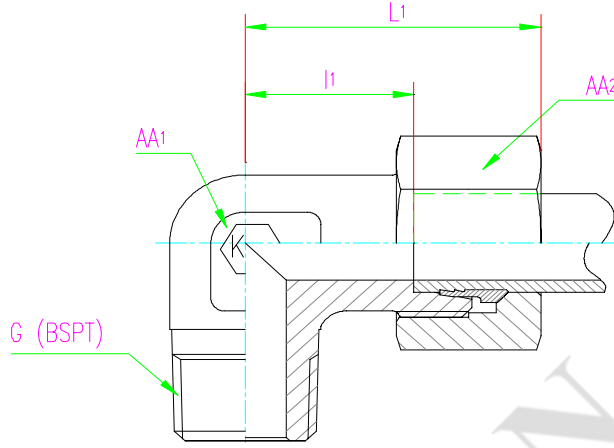

KURTMAN

WE-R-BSPT Male Stud Elbow Fittings

EDD-G KONİK GAZ DIŞ DİRSEK

PN (Bar)	Tube	G (BSPT)	L1	l1	AA1	AA2	ITEM CODE
Basınç	Boru Çapı						PARÇA KODU
LL DB PN 100	6	1/8"-28	27	15,5	12	12	161150602
	8	1/8"-28	27	15,5	12	14	161150802
	10	1/4"-19	29	16,5	12	15	161151004
	12	1/4"-19	30	17	17	17	161151204
L NB PN 315	6	1/8"-28	27	12	12	14	161250602
	6	1/4"-19	27	12	12	14	161250604
	8	1/4"-19	29	14	12	17	161250804
	10	1/4"-19	30	15	15	19	161251004
	10	3/8"-19	32	17	17	19	161251006
	12	3/8"-19	32	17	17	22	161251206
	12	1/2"-14	40	25	24	22	161251208
	15	1/2"-14	40	25	24	27	161251508
18	1/2"-14	40	23,5	24	32	161251808	
S YB PN 630	6	1/4"-19	31	16	12	17	161350604
	8	1/4"-19	32	17	14	19	161350804
	10	3/8"-19	34	17,5	17	22	161351006
	12	3/8"-19	38	21,5	17	24	161351206
	14	1/2"-14	42	24	24	27	161351408
	16	1/2"-14	43	24,5	24	30	161351608