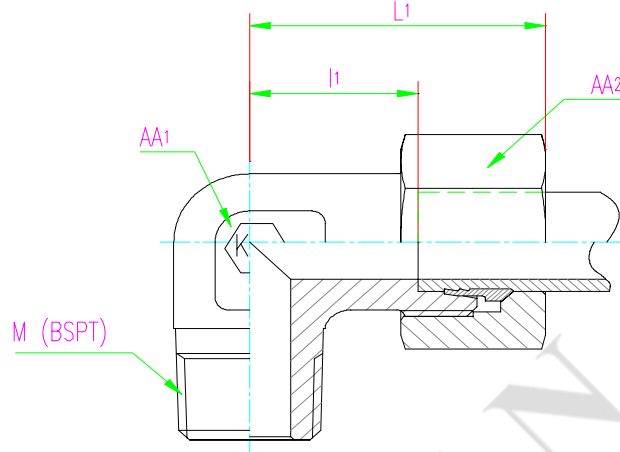

KURTMAN

WE-M-BSPT Male Stud Elbow Fittings

EDD-M KONİK METRİK DIŞ DİRSEK

PN (Bar)	Tube	M (BSPT)	L1	l1	AA1	AA2	ITEM CODE
Basınç	Boru Çapı						PARÇA KODU
LL DB PN100	6	M8x1	27	15,5	12	12	163160608
	8	M10x1	27	15,5	12	14	163160810
L NB PN 315	6	M10x1	27	12	12	14	163260610
	8	M12x1,5	29	14	12	17	163260812
	10	M14x1,5	30	15	15	19	163261014
	12	M16x1,5	32	17	17	22	163261216
	15	M18x1,5	40	25	24	27	163261518
	18	M22x1,5	40	23,5	24	32	163261822
S YB PN 630	6	M12x1,5	31	16	12	17	163360612
	8	M14x1,5	32	17	14	19	163360814
	10	M16x1,5	34	17,5	17	22	163361016
	12	M18x1,5	38	21,5	17	24	163361218
	14	M20x1,5	40	22	24	27	163361420
	16	M22x1,5	43	24,5	24	30	1633616222