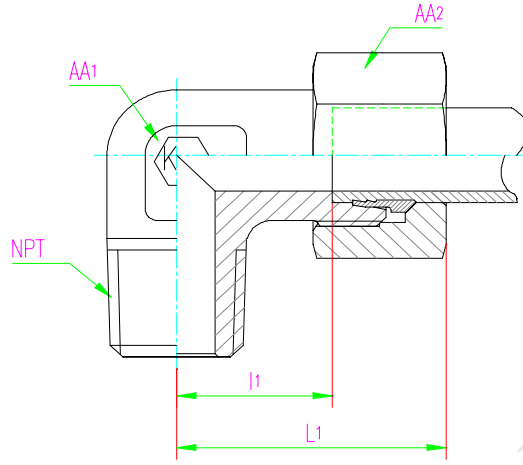

KURTMAN

WE-NPT - Male Stud Elbow Fittings

EDD-NPT- DİRSEK

PN (Bar)	Tube	NPT	L1	l1	AA1	AA2	ITEM CODE
Basınç	Boru Çapı						PARÇA KODU
LL DB PN100	6	1/8"-27	27	15,5	12	12	165130602
	8	1/8"-27	27	15,5	12	14	165130802
L NB PN 315	6	1/8"-27	27	12	12	14	165230602
	6	1/4"-18	27	12	12	14	165230604
	8	1/4"-18	29	14	12	17	165230804
	10	1/4"-18	30	15	15	19	165231004
	12	3/8"-18	32	17	17	22	165231206
	12	1/4"-18	32	17	17	22	165231204
	12	1/2"-14	36	16,5	24	22	165231208
	15	1/2"-14	40	25	24	27	165231508
PN 160	18	1/2"-14	40	23,5	24	32	165231808
	22	3/4"-14	44	27,5	27	36	165232212
	28	1"-11 1/2	47	30,5	36	41	165232816
	35	1 1/4"-11 1/2	56	34,5	41	50	165233520
S YB PN 630	42	1 1/2"-11 1/2	63	40	50	60	165234224
	6	1/4"-18	31	16	12	17	165330604
	8	1/4"-18	32	17	15	19	165330804
	10	3/8"-18	34	17,5	17	22	165331006
	12	3/8"-18	38	21,5	17	24	165331206
	12	1/2"-14	39	21,5	24	24	165331208
PN 400	14	1/2"-14	40	22	24	27	165331408
	16	1/2"-14	43	24,5	24	30	165331608
	20	3/4"-14	48	26,5	27	36	165332012
	25	1"-11 1/2	54	30	36	46	165332516
PN 315	30	1 1/4"-11 1/2	62	35,5	41	50	165333020
	38	1 1/2"-11 1/2	72	41	50	60	165333824