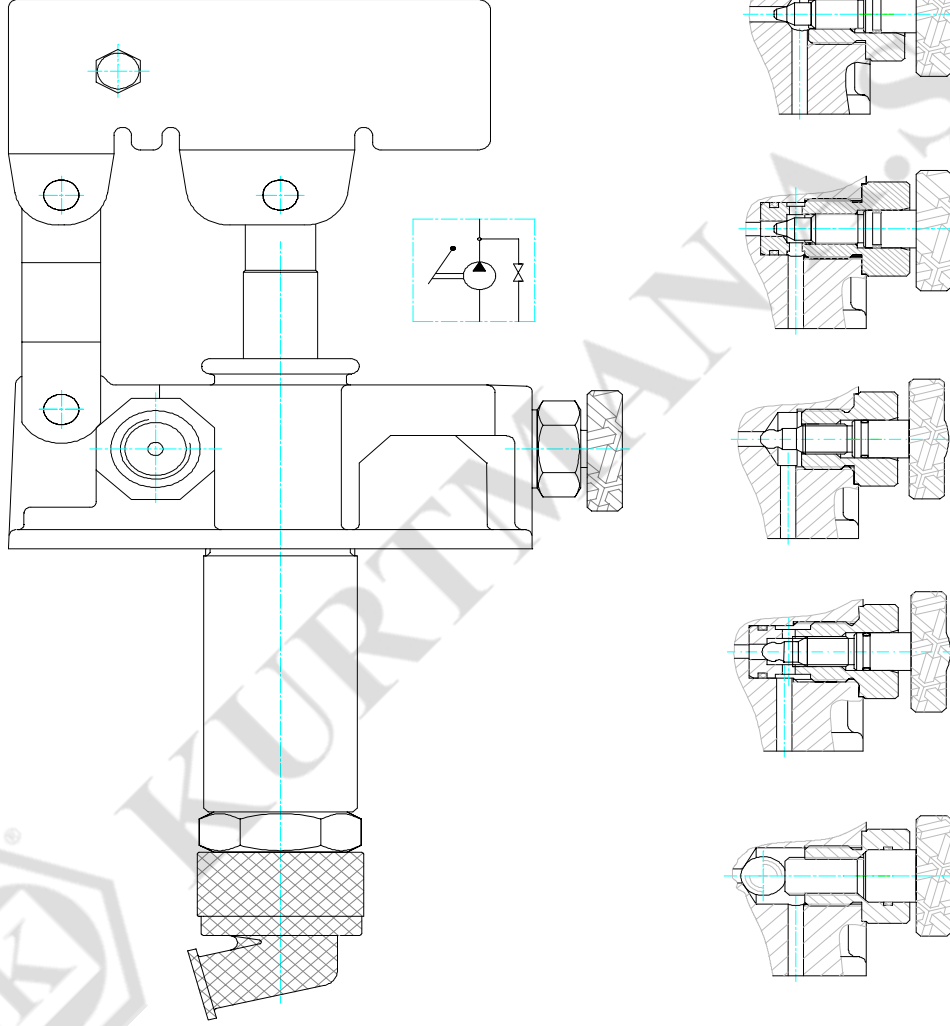

KURTMAN

RP- Hand Pumps Suitable For Oil Tanks

ELP- TEK ETKİLİ EL POMPASI

Type	Pres.Max (Bar)	Vol.Cm3	Weight Kg	ITEM CODE
Tip	Basınç	Kapasite	Ağırlığı	PARÇA KODU
ELP12	380	12cm ³	3,5	430111212
ELP25	350	25cm ³	4	430112525
ELP45	280	45cm ³	7,5	430114545