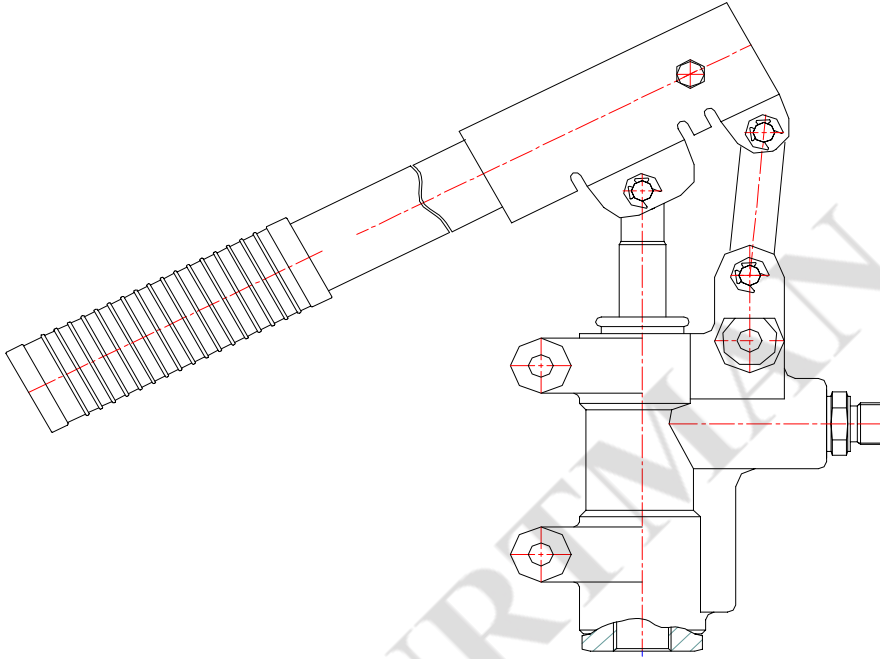

KURTMAN

RP- Hand Pumps Suitable For Oil Tanks

ELP/C- ÇİFT ETKİLİ EL POMPASI

Type	Pres.Max (Bar)	Vol.Cm3	Weight Kg	ITEM CODE
Tip	Basınç	Kapasite	Ağırlığı	PARÇA KODU
ELP/C12	380	12cm ³	3,5	431111212
ELP/C25	350	25cm ³	4	431112525
ELP/C45	280	45cm ³	7,5	431114545