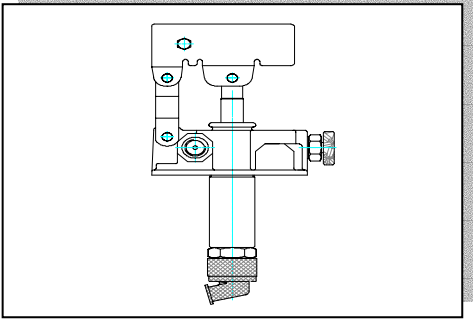

KURTMAN

HAND PUMPS

EL POMPALARI

**RP - Hand Pumps Suitable For Oil Tanks**  
**ELP - Tek Etkili El Pompası**

1

**RP - Hand Pumps Suitable For Oil Tanks**  
**ELP/C -Çift Etkili El Pompası**

2

**RP - Wall Type Hand Pumps**  
**ELP- Duvar Tipi El Pompası**