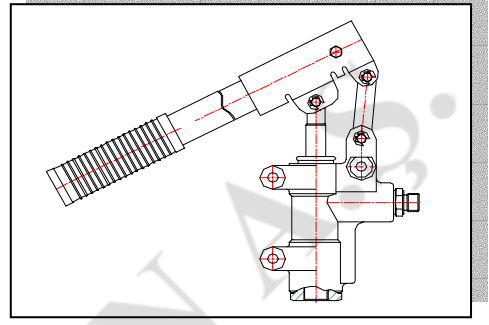

KURTMAN

HAND PUMPS

EL POMPALARI

**RP - Hand Pumps Suitable For Oil Tanks**  
**ELP - Tek Etkili El Pompası**

1

**RP - Hand Pumps Suitable For Oil Tanks**  
**ELP/C -Çift Etkili El Pompası**

2

**RP - Wall Type Hand Pumps**  
**ELP- Duvar Tipi El Pompası**