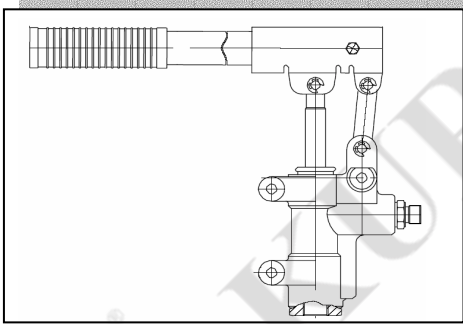

KURTMAN

HAND PUMPS

EL POMPALARI

**RP - Hand Pumps Suitable For Oil Tanks**  
**ELP - Tek Etkili El Pompası**

1

**RP - Hand Pumps Suitable For Oil Tanks**  
**ELP/C -Çift Etkili El Pompası**

2

**RP - Wall Type Hand Pumps**  
**ELP- Duvar Tipi El Pompası**