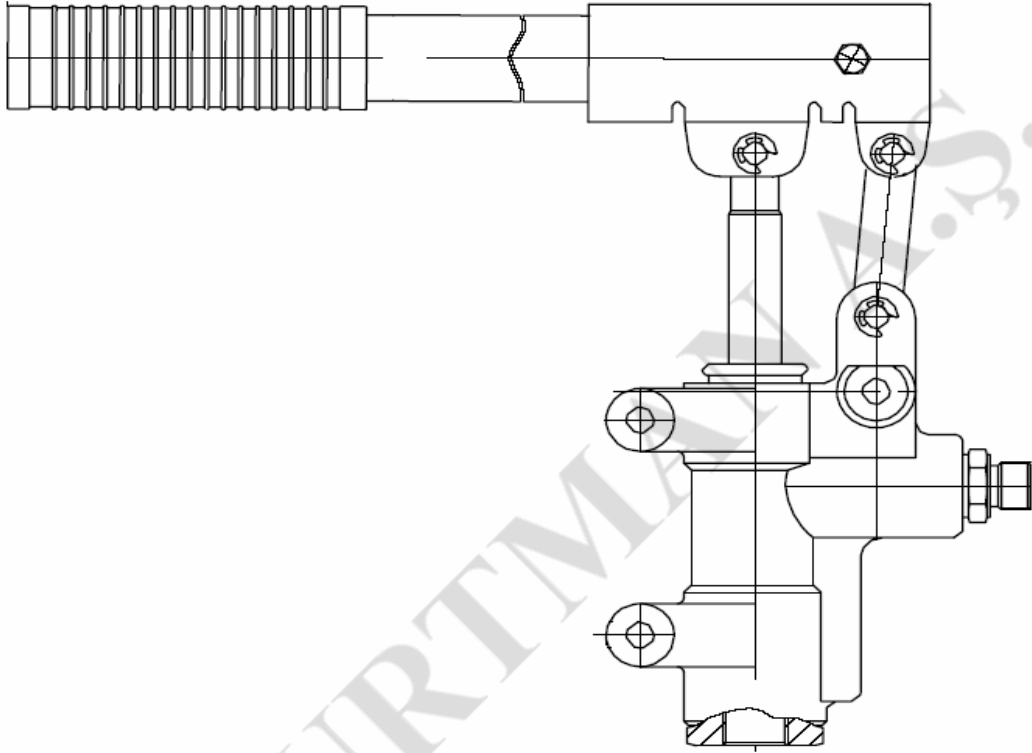

KURTMAN

RP- WALL TYPE HAND PUMPS

ELP/W- DUVAR TİPİ EL POMPASI

Type	Pres.Max (Bar)	Vol.Cm3	Weight Kg	ITEM CODE
Tip	Basınç	Kapasite	Ağırlığı	PARÇA KODU
ELP-20	350	20	3,9	431112020