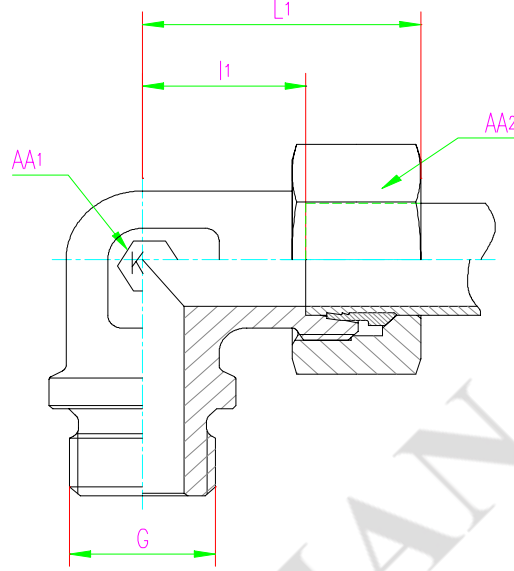

KURTMAN

WE-R Male Stud Elbow Fittings

FEDD-G-FATURALI DİRSEK

PN (Bar)	Tube	G (BSPT)	L1	l1	AA1	AA2	ITEM CODE
Basınç	Boru Çapı						PARÇA KODU
PN 315	18	1/2"-14	40	23,5	24	32	161251808
PN 160	22	G 3/4"-14	44	27,5	27	36	162212212
	28	G 1"-11	47	30,5	36	41	162212816
	35	G 1 1/4"-11	56	34,5	41	50	162213520
	42	G 1 1/2"-11	63	40	50	60	162214224
PN 400	16	1/2"-14	43	24,5	24	30	161351608
	20	G 3/4"-14	48	26,5	27	36	162312012
	25	G 1"-11	54	30	36	46	162312516
	30	G 1 1/4"-11	62	35,5	41	50	162313020
PN 315	38	G 1 1/2"-11	72	41	50	60	162313824