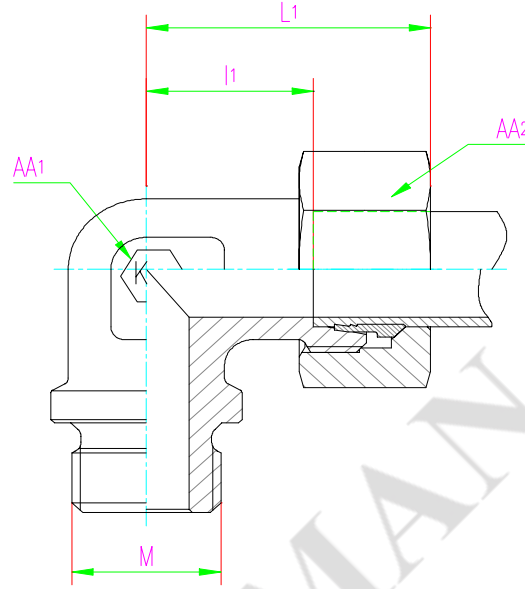

KURTMAN

WE-M-Male Stud Elbow Fittings

FEDD-M-FATURALI DİRSEK

PN (Bar)	Tube	M (BSPT)	L1	l1	AA1	AA2	ITEM CODE
Basınç	Boru Çapı						PARÇA KODU
PN 160	L 18	M22x1,5	40	23,5	24	32	163261822
	22	M26x1,5	44	27,5	27	36	164222216
	28	M33x2	47	30,5	36	41	164222833
	35	M42x2	56	34,5	41	50	164223542
	42	M48x2	63	40	50	60	164224248
PN 400	16	M22x1,5	43	24,5	24	30	163361622
	20	M27x2	48	26,5	27	36	164322027
	25	M33x2	54	30	36	46	164322533
	30	M42x2	62	35,5	41	50	164323042
PN 315	38	M48x2	72	41	50	60	164323848