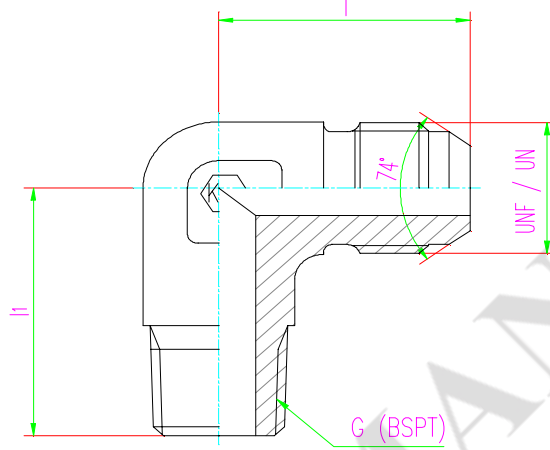

KURTMAN

Male Stud Elbow (BSPT) JIC 37°

HAD - HORTUM ARA DİRSEĞİ

UNF	L	BSPT	L1	AA	ITEM CODE
					PARÇA KODU
7/16"-20	23	1/8"-28	20	12	342050204
9/16"-18	24	1/8"-28	20	14	342050206
1/2"-20	24	1/4"-19	28	16	342050405
9/16"-18	24	1/4"-19	27	16	342050406
9/16"-18	25,5	3/8"-19	30,5	16	342050606
3/4"-16	32	3/8"-19	31	23	342050608
9/16"-18	33,5	1/2"-14	37,5	23	342050806
3/4"-16	32	1/2"-14	34	24	342050808
1 1/16"-12	42	3/4"-14	42	36	342051212
1 5/16"-12	45	1"-11	48	36	342051616