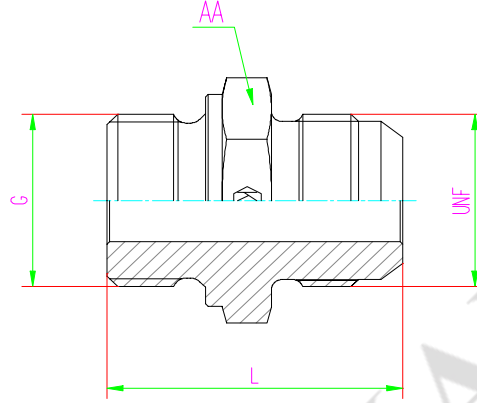

KURTMAN

Male Stud Connector JIC 37°

HAN - HORTUM ARA NİPELİ

G	UNF	L	AA	ITEM CODE
				PARÇA KODU
G 1/4"-19 - 4S	7/16"	33	19	341010404
G 1/4"-19 - 5S	1/2"	33	19	341010405
G 1/4"-19 - 6S	7/16"	33	19	341010406
G 3/8"-19 - 5S	1/2"	34	22	341010605
G 3/8"-19 - 6S	9/16"	34	22	341010606
G 3/8"-19 - 8S	3/4"	37	22	341010608
G 1/2"-14 - 6S	9/16"	37	27	34110806
G 1/2"-14 - 8S	3/4"	40	27	341010808
G 1/2"-14 - 10S	7/8"	42	27	341010810
G 3/4"-14 - 10S	1 1/16"	45	32	341011210
G 3/4"-14 - 12S	1 5/16"	48	32	341011212
G 1"-11 - 16S	1 5/8"	54	41	341011616
G 1 1/4"-11 - 20S	1 5/8"	-	-	341012020
G 1 1/2"-11 - 24S	1 7/8"	-	-	341012424
G 2"-11 - 32S	2 1/2"	-	-	341013232