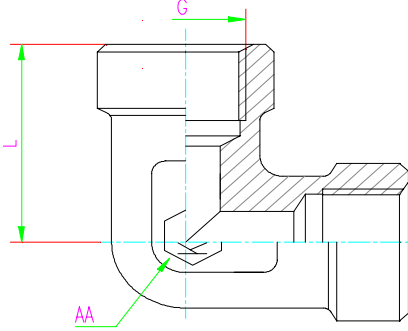

KURTMAN

Female Elbow

IDD - DIŐI DİRSEK

G	L	AA	ITEM CODE
			PARÇA KODU
G 1/8"-28	24	16	303010202
G 1/4"-19	22	17	303010404
G 3/8"-19	26	22	303010606
G 1/2"-14	31	27	303010808
G 3/4"-14	35	33	303011212
G 1"-11	44	41	303011616
G 1 1/4"-11	44	52	303012020
G 1 1/2"-11	80	60	303012424