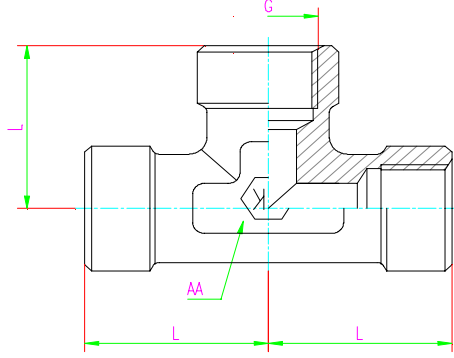

KURTMAN

Female Tee

IDT - DİŐİ "T"

G	L	AA	ITEM CODE
			PARÇA KODU
G 1/8"-28	24	16	304010202
G 1/4"-19	22	17	304010404
G 3/8"-19	26	22	304010606
G 1/2"-14	31	27	304010808
G 3/4"-14	35	33	304011212
G 1"-11	44	41	304011616
G 1 1/4"-11	44	52	304012020
G 1 1/2"-11	80	60	304012424