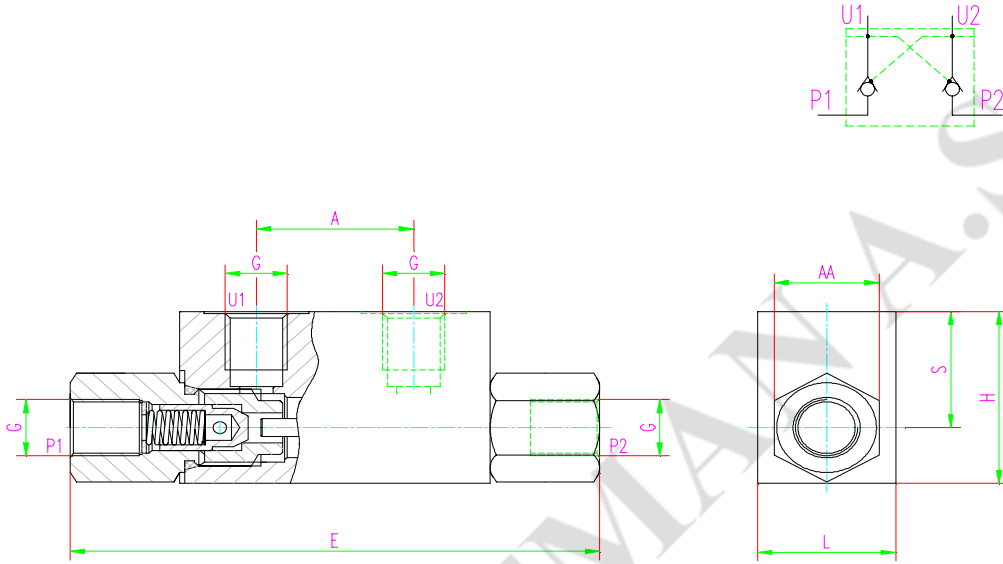

KURTMAN

Twin Check Valve

IKCV-G- İKİZ KİLİTLEME / DİŞİ

Type	A	S	E	H	L	G	ITEM CODE
Tip G							PARÇA KODU
1/4	30	25	130	40	30	1/4	378220418
3/8	30	25	130	40	30	3/8	378220618
1/2	35	30	165	50	35	1/2	378220818