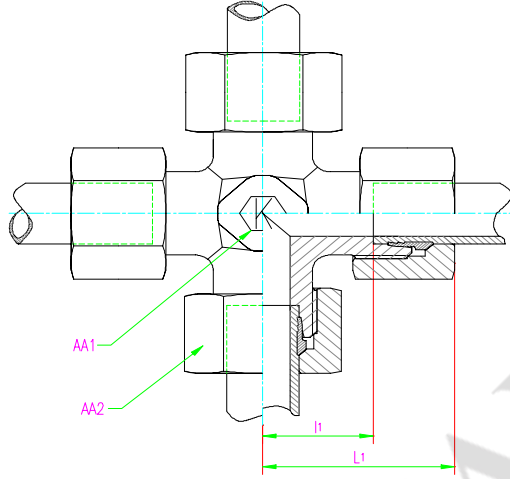

KURTMAN

K - Equal Crosses

K - KRUVA

PN (Bar)	Tube	L1	l1	AA1	AA2	ITEM CODE
Basınç	Boru Çapı					PARÇA KODU
LL DB PN 100	6	27	15,5	17	12	124100606
	8	27	15,5	17	14	124100808
	10	27	15,5	17	17	124101010
	12	28	16	17	19	124101212
L NB PN 315	6	27	12	17	14	124200606
	8	29	14	17	17	124200808
	10	30	15	17	19	124201010
	12	32	17	17	22	124201212
	15	36	21	24	27	124201515
	18	40	23,5	24	32	124201818
PN 160	22	44	27,5	27	36	124202222
	28	47	30,5	36	41	124202828
	35	56	34,5	41	50	124203535
	42	63	40	50	60	124204242
S YB PN 630	6	31	16	17	17	124300606
	8	32	17	17	19	124300808
	10	34	17,5	17	22	124301010
	12	38	21,5	24	24	124301212
	14	40	22	24	27	124301414
PN 400	16	43	24,5	24	30	124301616
	20	48	26,5	27	36	124302020
	25	54	30	36	46	124302525
	30	62	35,5	41	50	124303030
PN 315	38	72	41	50	60	124303838