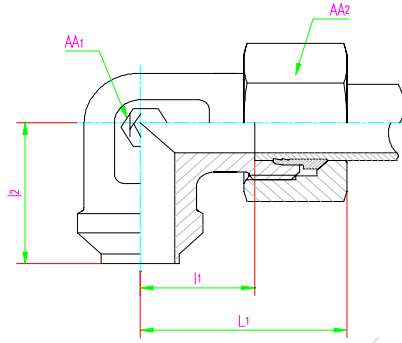

KURTMAN

WAS - Weld Elbow

KAD - KAYNAKLI DİRSEK

PN (Bar)	Tube	L2	L1	l1	AA1	AA2	ITEM CODE
Basınç	Boru Çapı						PARÇA KODU
L NB PN 315	10	24	30	15	17	19	282201010
	12	24	32	17	17	22	282201212
	15	28	36	21	19	27	282201515
	18	31	40	23,5	24	32	28201818
S YB PN630	12	24	38	21,5	17	24	282301212
S YB PN 400	16	33	43	24,5	24	30	282301616
	20	37	48	26,5	27	36	282302020