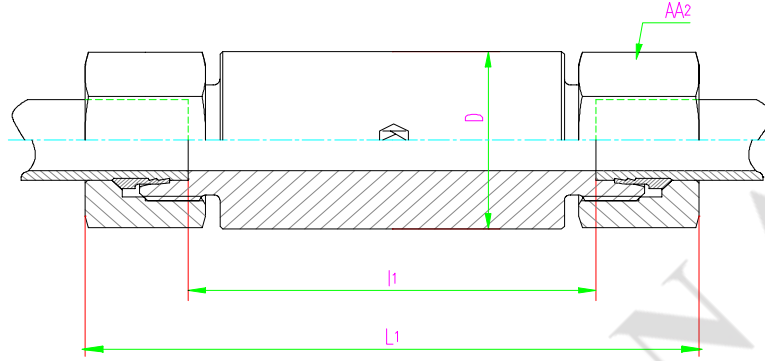

KURTMAN

ESV - Weld Bulkhead Fittings

KPGN - KAYNAKLI PERDE GEÇİŞ NİPELİ

PN (Bar)	Tube	M	L1	l1	D	AA2	ITEM CODE
Basınç	Boru Çapı						PARÇA KODU
L NB PN 315	6	M12x1,5	85	56	18	14	182200606
	8	M14x1,5	85	56	20	17	182200808
	10	M16x1,5	87	58	22	19	182201010
	12	M18x1,5	87	58	25	22	182201212
	15	M22x1,5	100	70	28	27	182201515
	18	M26x1,5	101	69	32	32	182201818
PN 160	22	M30x2	105	73	36	36	182202222
	28	M36x2	106	73	40	41	182202828
	35	M45x2	114	71	50	50	182203535
	42	M52x2	115	70	60	60	182204242
S YB PN 630	6	M14x1,5	89	60	20	17	182300606
	8	M16x1,5	89	60	22	19	182300808
	10	M18x1,5	91	59	25	22	182301010
	12	M20x1,5	91	59	28	24	182301212
	14	M22x1,5	107	72	30	27	182301414
PN 400	16	M24x1,5	107	71	35	30	182301616
	20	M30x2	114	71	38	36	182302020
	25	M36x2	120	72	45	46	182302525
	30	M42x2	126	73	50	50	182303030
PN 315	38	M52x2	133	72	60	60	182303838