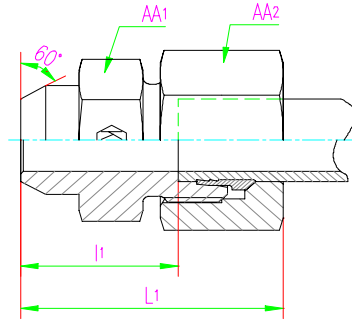

KURTMAN

AS - Weld Fittings

KRE - KAYNAKLI REKOR

PN (Bar)	Tube	M	L1	l1	AA1	AA2	ITEM CODE
Basınç	Boru Çapı						PARÇA KODU
L NB PN 315	6	M12x1,5	29	14	12	14	281200606
	8	M14x1,5	31	16	14	17	281200808
	10	M16x1,5	33	18	17	19	281201010
	12	M18x1,5	33	18	19	22	281201212
	15	M22x1,5	37	22	22	27	281201515
	18	M26x1,5	40	23,5	27	32	281201818
PN 160	22	M30x2	45	28,5	32	36	281202222
	28	M36x2	47	30,5	41	41	281202828
	35	M45x2	54	32,5	46	50	281203535
	42	M52x2	58	35	55	60	281204242
S YB PN 160	6	M14x1,5	34	19	14	17	281300606
	8	M16x1,5	36	21	17	19	281300808
	10	M18x1,5	39	22,5	19	22	281301010
	12	M20x1,5	41	24,5	22	24	281301212
	14	M22x1,5	45	27	24	27	281301414
PN 400	16	M24x1,5	45	26,5	27	30	281301616
	20	M30x2	51	29,5	32	36	281302020
	25	M36x2	56	32	41	46	281302525
	30	M42x2	62	35,5	46	50	281303030
PN 315	38	M52x2	69	38	55	60	281303838