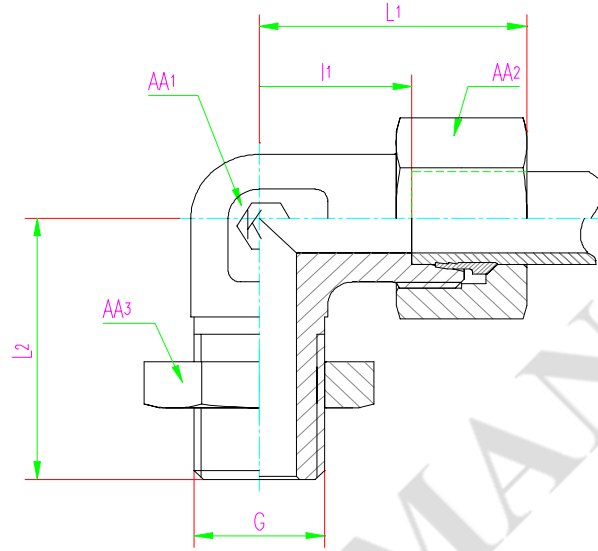

KURTMAN

Bulkhead Elbow / R

KSD - KONTRA SOMUNLU DİRSEK

PN (Bar)	Tube	G	L1	l1	L2	AA1	AA2	AA3	ITEM CODE
Basınç	Boru Çapı								PARÇA KODU
S	16	1/2"-14	43	24,5	45	23	30	32	166311608
YB	16	3/4"-14	49	24,5	45	27	30	36	166311612
PN	20	3/4"-14	50	26,5	45	27	36	36	166312012
250	25	1"-11	54	30	49	36	46	46	166312516