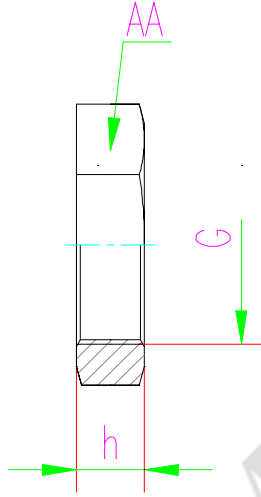

KURTMAN

GM/R - Blukhead locknut

KS/G - GAZ DIŐ KONTRA SOMUN

G	h	AA	ITEM CODE
			PARÇA KODU
G 1/8"-28	6	19	103010202
G 1/4"-19	6	22	103010404
G 3/8"-19	7	27	103010606
G 1/2"-14	8	32	103010808
G 3/4"-14	9	36	103011212
G 1"-11	10	46	103011616
G 1 1/4"-11	11	55	103012020
G 1 1/2"-11	12	60	103012424