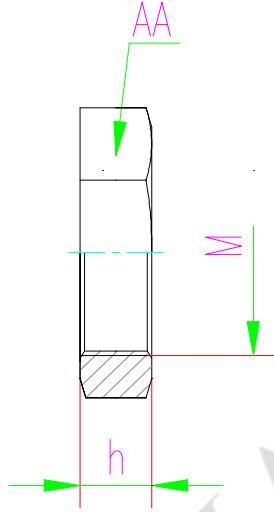

KURTMAN

GM - Blukhead locknut

KS/M - METRİK DIŞ KONTRA SOMUN

M	h	AA	ITEM CODE
			PARÇA KODU
M12x1,5	6	17	104021212
M14x1,5	6	19	104021414
M16x1,5	6	22	104021616
M18x1,5	6	24	104021818
M22x1,5	7	30	104022222
M26x1,5	8	36	104022626
M30x2	8	41	104023030
M36x2	9	46	104023636
M45x2	9	55	104024545
M52x2	10	65	104025252