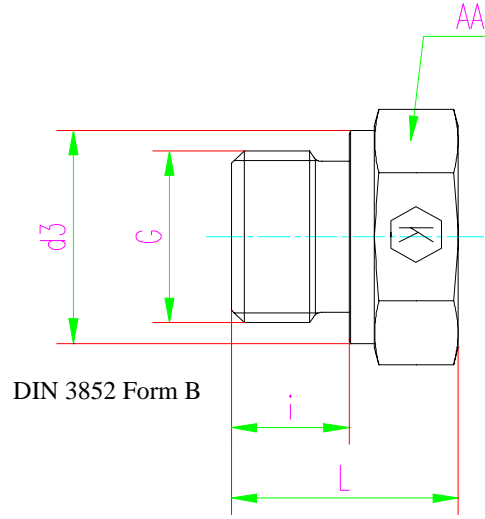

KURTMAN

Blanking Plug For Port

KT-G KÖRTAPA

G	i	L	d3	AA	ITEM CODE
					PARÇA KODU
R 1/8"-28	8	14	14	14	321010202
R 1/4"-19	12	19	18	19	321010404
R 3/8"-19	12	20	22	22	321010606
R 1/2"-14	14	23	26	27	321010808
R 3/4"-14	16	26	32	32	321011212
R 1"-11	18	29	39	41	321011616
R 1 1/4"-11	20	32	49	50	321012020
R 1 1/2"-11	22	36	55	55	321012424
R 2"-11	24	44	68	70	321013232